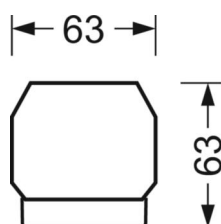

DEEP-LINK

<https://www.regiolux.de/ru/article/18610306600>

Ссылка	LED 8000lm 840
ηLB	100 %
Φ ↓/↑	98 % / 2 %
UGR поп./вдоль	21.0 / 21.5

Механика

цвет корпуса	белый стандартный для электротехники RAL 9016
размеры (LxWxH/DxH)	1531mm x 55mm x 33mm
вес (нетто)	1.9kg
Вид монтажа	сборка трековых систем

размеры

L	1531 mm	Длина
В	55 mm	Ширина
н	33 mm	Высота