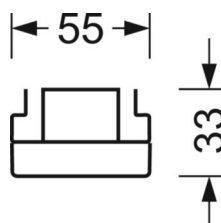

Оптика

Оснастка	LED, цветопередача/оттенок света CRI ≥ 80 / 4000K
Допуск для координаты цветности (MacAdam)	3SDCM
Фотобиологическая безопасность (светильник)	RG1
Номинальный световой поток	8196lm
Срок службы LED	50000h L80/B10 (Tq 35°C)
светоотдача светильников	154lm/W
Угол излучения	95° (C0) / 95° (C90)
UGR поп./вдоль	21.0 / 21.5

DEEP-LINK

<https://www.regiolux.de/ru/article/18610306600>

Ссылка	LED 8000lm 840
ηLB	100 %
Φ ↓/↑	98 % / 2 %
UGR поп./вдоль	21.0 / 21.5

Механика

цвет корпуса	белый стандартный для электротехники RAL 9016
размеры (LxWxH/DxH)	1531mm x 55mm x 33mm
вес (нетто)	1.9kg
Вид монтажа	сборка трековых систем

размеры

L	1531 mm	Длина
В	55 mm	Ширина
н	33 mm	Высота