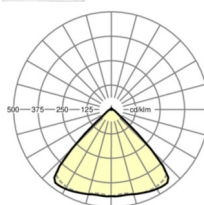

параметры

номер заказа	18610306600
код EAN	4020863325887
номер таможенного тарифа	94051190
Знак прохождения контроля	IP 64, класс защиты I, ENEC10 VDE, F, D, HACCP DIN10500/Food/IFS-пригодность для применения/BRC, Indoor, CE
Степень ударопрочности IK	IK03 (-20°C bis 35°C)
Температура окружения	ta -20°C в 35°C
Особые свойства	Готовность к IoT «Ready for IoT»
Гарантийный срок	5 лет
Государственные программы поддержки	BEG - государственные субсидии для энергосберегающих зданий (действительна только для Германии)

электротехника

Балласт	Электронный драйвер DALI2 (1 штука)
Мощность системы	53W
сетевое напряжение	230V/50Hz
автоматический предохранитель (пусковой ток)	13 штук/B10, 21 штук/B16, 21 штук/C10, 35 штук/C16
класс энергосбережения/Источник света	D

Оптика

Оснастка	LED, цветопередача/оттенок света CRI ≥ 80 / 4000K
Допуск для координаты цветности (MacAdam)	3SDCM
Фотобиологическая безопасность (светильник)	RG1
Номинальный световой поток	8196lm
Срок службы LED	50000h L80/B10 (Tq 35°C)
светоотдача светильников	154lm/W
Угол излучения	95° (C0) / 95° (C90)
UGR поп./вдоль	21.0 / 21.5

DEEP-LINK

<https://www.regiolux.de/ru/article/18610306600>

Ссылка	LED 8000lm 840
ηLB	100 %
Φ ↓/↑	98 % / 2 %
UGR поп./вдоль	21.0 / 21.5